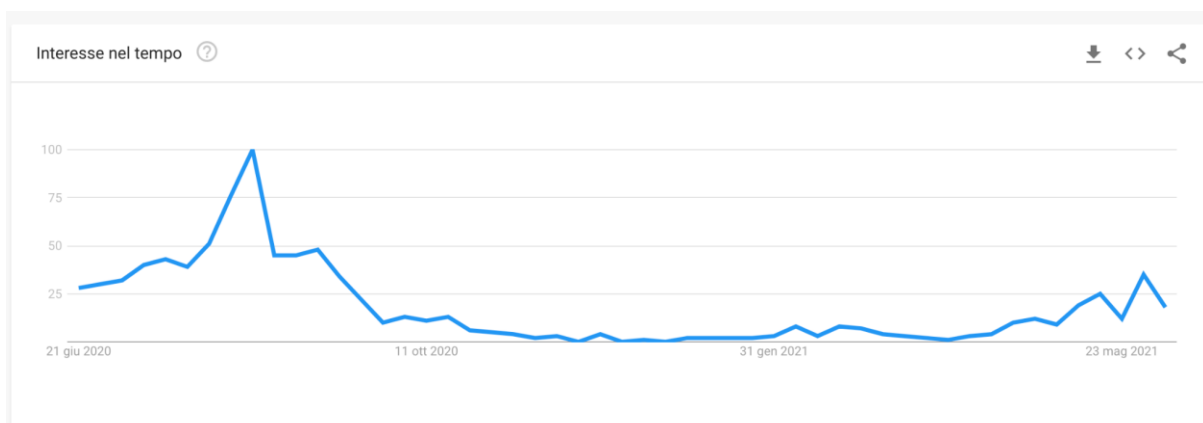

Esame: Digital Marketing 2021

Brand: Turin Adventure Camp

Gruppo: Valeria Angelini, Matteo Barbero, Virginia Rigobianco

RELAZIONE MARKETING DIGITALE

SEO Keywords

Abbiamo basato la scelta delle keywords sul tipo di attività del Turin Adventure Camp e sui suoi punti di forza rispetto alla concorrenza (focus su apprendimento e non solo sul divertimento). L'analisi è stata fatta utilizzando Google Ads e Ubersuggest in modo da avere una panoramica più completa su volumi e difficoltà.

- Keyword principali: la scelta è ricaduta su **parco avventura** e **fattoria didattica**. I volumi di ricerca sono buoni, nonostante le keywords siano altamente specifiche. La difficoltà è tra valori medi, così da poterle sfruttare al meglio anche con una realtà medio-piccola come potrebbe essere un parco avventura, mentre la competizione è bassa.
- Keyword secondarie: **parco avventura Torino** e **fattoria didattica Torino**. I volumi calano, anche se rimangono buoni soprattutto per la prima, così come la difficoltà.
- Long tail: **parco avventura con fattoria didattica**, **parco avventura per famiglie**, **parco avventura per famiglie a Torino**, **parco avventura nel bosco**. Qui i volumi sono molto bassi ma le keywords sono altamente specifiche per il tipo di attività, con focus sulla localizzazione e sul tipo di attività (nel bosco e per famiglie).

La keyword **parco avventura** ha anche un'alta stagionalità, con il grosso delle ricerche che si concentra nel periodo giugno-settembre, per questo motivo abbiamo deciso di sfruttare l'occasione dell'estate ragazzi con delle inserzioni di Google Ads.